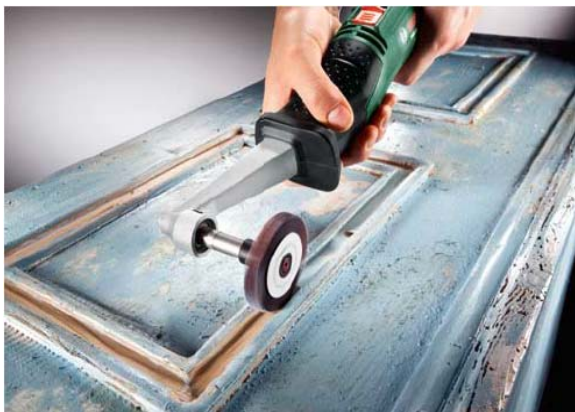

Валиковая шлифовальная машина PRR 250 ES