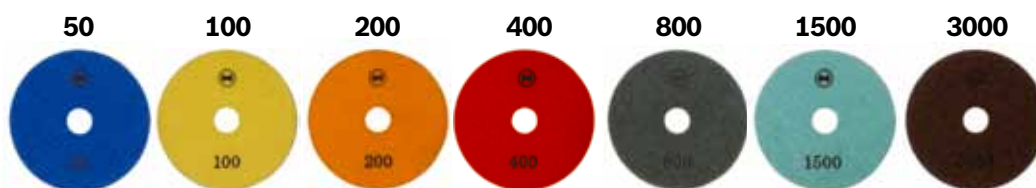

**Сверлит на 20% быстрее!**

В линейке представлены **28 артикулов сверл на еврокрюке и 2 набора.**

• Уже в продаже!

Артикул	Наборы
2 608 588 164	Набор CYL-5 3шт. 5,6,8X50X100
2 608 588 165	Набор CYL-5 5шт. 4x50x90 мм, 5/6/6/8x100x160 мм

## Полировочные диски и наборы дисков

НОВИНКА

Диски алмазные полировальные по природному камню и мрамору для использования с водяным охлаждением.

• Уже в продаже!

В линейке представлены:

• **7 артикулов полировочных дисков зернистостью:**