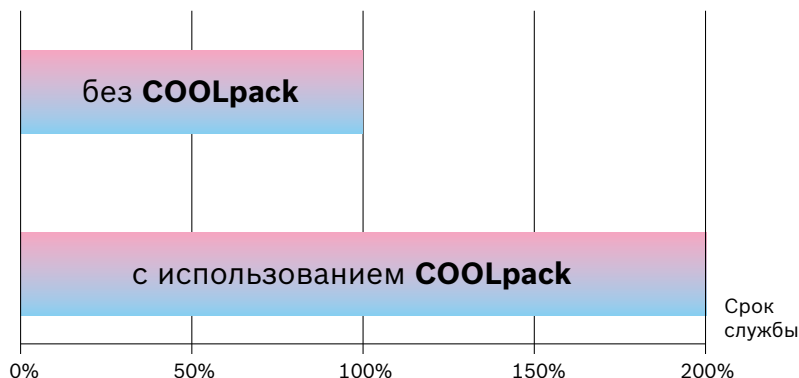

# Новые аккумуляторы емкостью 4,0 А\*ч для серий 14,4 В и 18 В

Превосходное время работы и срок службы благодаря инновационной технологии «**COOL pack**».

Перегрев – причина выхода из строя ячеек аккумулятора. Технология «**Bosch COOL pack**» – специальный радиатор, который эффективно отводит тепло от ячеек через нижнюю часть корпуса аккумулятора, уменьшая перегрев. Результат: аккумулятор остается холодным и работает дольше!  
До 100% дольше срок службы аккумулятора по сравнению с аккумулятором без «**COOL pack**»!