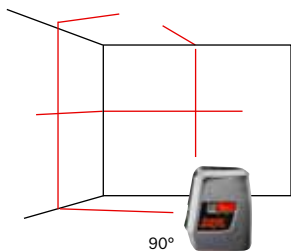

Технические характеристики	LL0516
Тип лазера	635 нм, класс 2
Рабочий диапазон	10 м
Точность	+/- 0,5 мм/м
Диапазон самовыравнивания	+/- 4°
Количество лучей	3
Функция наклона	✓
Код заказа	F 015 051 601